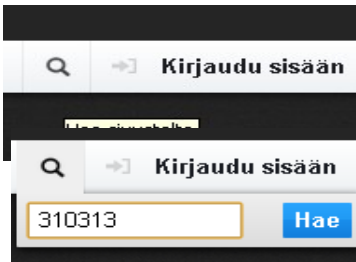

BUSSIDATAN PIKAOHJE

- näytä hiirellä suurennuslasia ja klikkaa kerran, aukeaa ruudukko:
- kirjoita päivämäärä ja paina kerran Enter tai klikkaa hiirellä HAE

- ei löytynyt kuvia, joten kirjoita tilalle 260313 ja paina enter. Tulee kuvia esille.

- valitse kuva, jota haluat tutkia tarkemmin esim 20 HXL-720 HAO 2603..
- näytä hiirellä bussia ja paina hiiren OIKEAA puolta, tulee seuraava listaus:

- valitse hiirellä: Avaa linkki uudessa välilehdessä
- ylös avautuu uusi Välilehti, jossa näkyy nimenä Kuvat ...