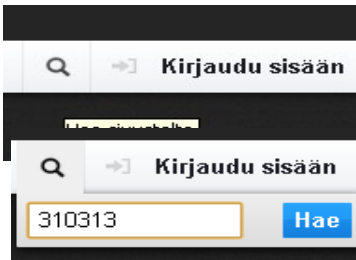

# BUSSIDATAN PIKAOHJE

- näytä hiirellä suurennuslasia ja klikkaa kerran, aukeaa ruudukko:
- kirjoita päivämäärä ja paina kerran Enter tai klikkaa hiirellä HAE

- ei löytynyt kuvia, joten kirjoita tilalle 260313 ja paina enter. Tulee kuvia esille.

- valitse kuva, jota haluat tutkia tarkemmin esim 20 HXL-720 HAO 2603..
- näytä hiirellä bussia ja paina hiiren OIKEAA puolta, tulee seuraava listaus:

- valitse hiirellä: Avaa linkki uudessa välilehdessä
- ylös avautuu uusi Välilehti, jossa näkyy nimenä Kuvat ...