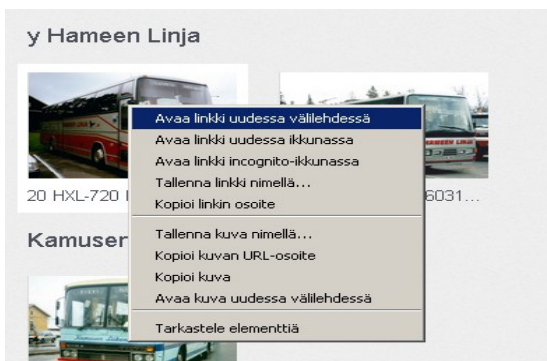

BUSSIDATAN PIKAOHJE

- näytä hiirellä suurennuslasia ja klikkaa kerran, aukeaa ruudukko:
- kirjoita päivämäärä ja paina kerran Enter tai klikkaa hiirellä HAE

- ei löytynyt kuvia, joten kirjoita tilalle 260313 ja paina enter. Tulee kuvia esille.

- valitse kuva, jota haluat tutkia tarkemmin esim 20 HXL-720 HAO 2603..
- näytä hiirellä bussia ja paina hiiren OIKEAA puolta, tulee seuraava listaus:

- valitse hiirellä: Avaa linkki uudessa välilehdessä
- ylös avautuu uusi Välilehti, jossa näkyy nimenä Kuvat ...

- valitse tuo välilehti

- tutkittuasi ja kommentoituasi autoa, voit sulkea välilehden X-merkistä ja palautut takaisin alkuperäiselle BUSSIDATAN -sivustolle
- halutessasi voit suoraan siirtyä BUSSIDATAN -sivulle klikkaamalla BUSSIDATA-välilehteä.