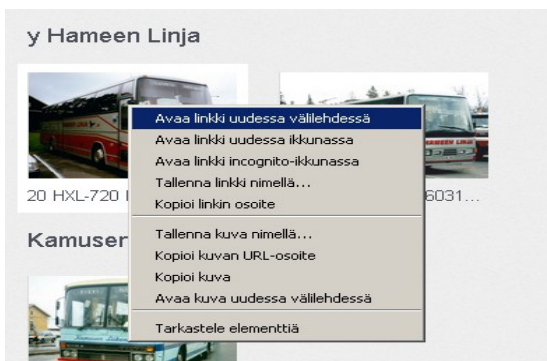

# BUSSIDATAN PIKAOHJE

- näytä hiirellä suurennuslasia ja klikkaa kerran, aukeaa ruudukko:
- kirjoita päivämäärä ja paina kerran Enter tai klikkaa hiirellä HAE

- ei löytynyt kuvia, joten kirjoita tilalle 260313 ja paina enter. Tulee kuvia esille.

- valitse kuva, jota haluat tutkia tarkemmin esim 20 HXL-720 HAO 2603..
- näytä hiirellä bussia ja paina hiiren OIKEAA puolta, tulee seuraava listaus:

- valitse hiirellä: Avaa linkki uudessa välilehdessä
- ylös avautuu uusi Välilehti, jossa näkyy nimenä Kuvat ...

- valitse tuo välilehti

- tutkittuasi ja kommentoituasi autoa, voit sulkea välilehden X-merkistä ja palautut takaisin alkuperäiselle BUSSIDATAN -sivustolle
- halutessasi voit suoraan siirtyä BUSSIDATAN -sivulle klikkaamalla BUSSIDATA-välilehteä.